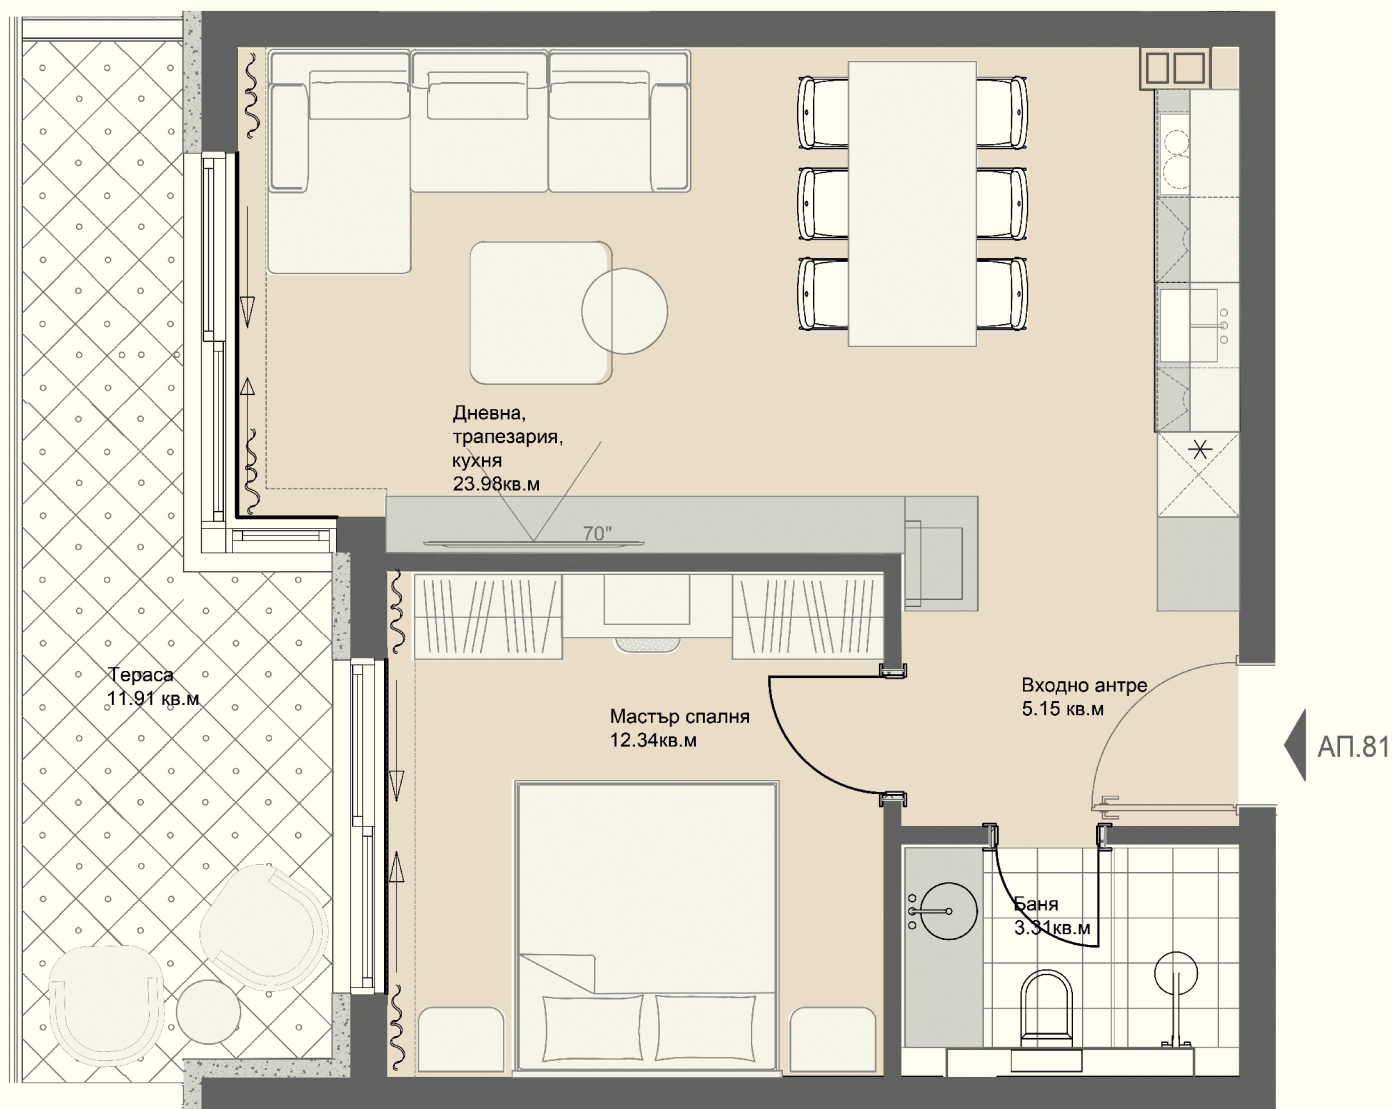

Апартамент 81

- Застроена площ = 65,25 кв.м.
- Площ с общи части = 74,91 кв.м.
- Панорамен апартамент с впечатляваща гледка
- Подово отопление върху топлоизолация
- Алюминиева дограма плъзгане с повдигане
- Френски прозорци
- Шумоизолация на пода
- Височина на помещенията 3.00 метра