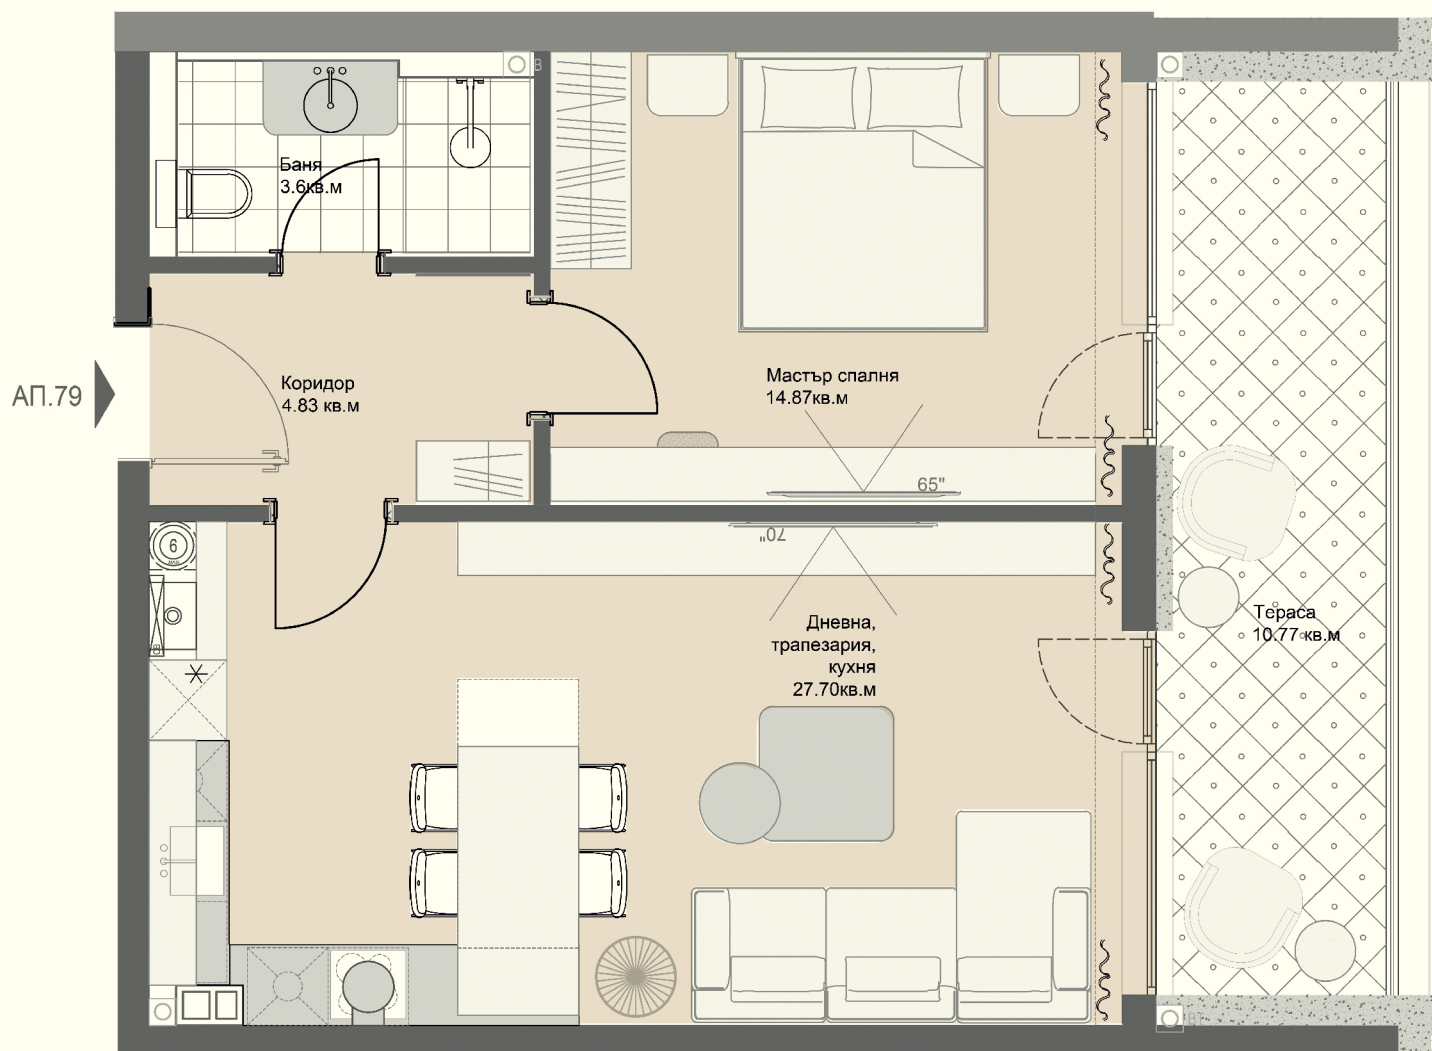

Апартамент 79

- Застроена площ = 71,75 кв.м.
- Площ с общи части = 83,25 кв.м.
- Панорамен апартамент с впечатляваща гледка
- Подово отопление върху топлоизолация
- Шумоизолация на пода
- Височина на помещенията 3.00 метра