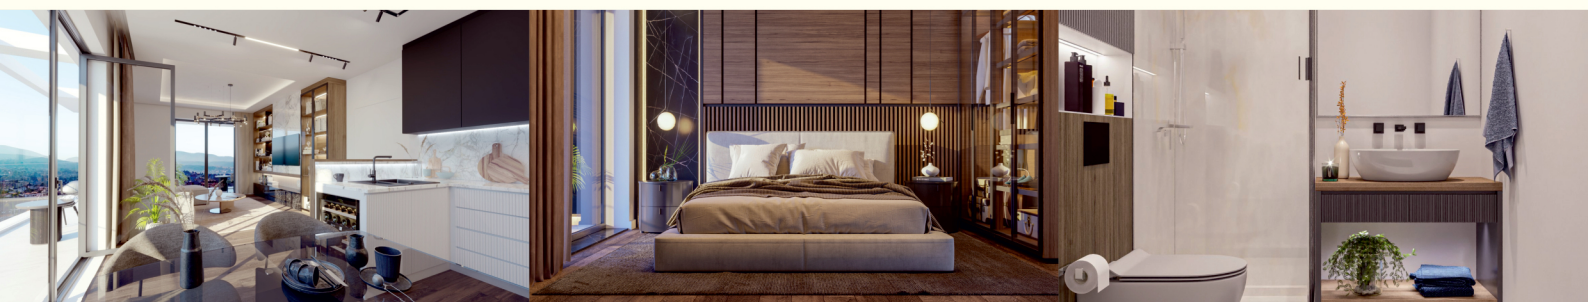

## Апартамент 49

- Застроена площ = 85,49 кв.м.
- Площ с общи части = 98,54 кв.м.
- Панорамен апартамент с впечатляваща гледка
- Подово отопление върху топлоизолация
- Алюминиева дограма плъзгане с повдигане
- Френски прозорци
- Шумоизолация на пода
- Височина на помещенията 3.00 метра