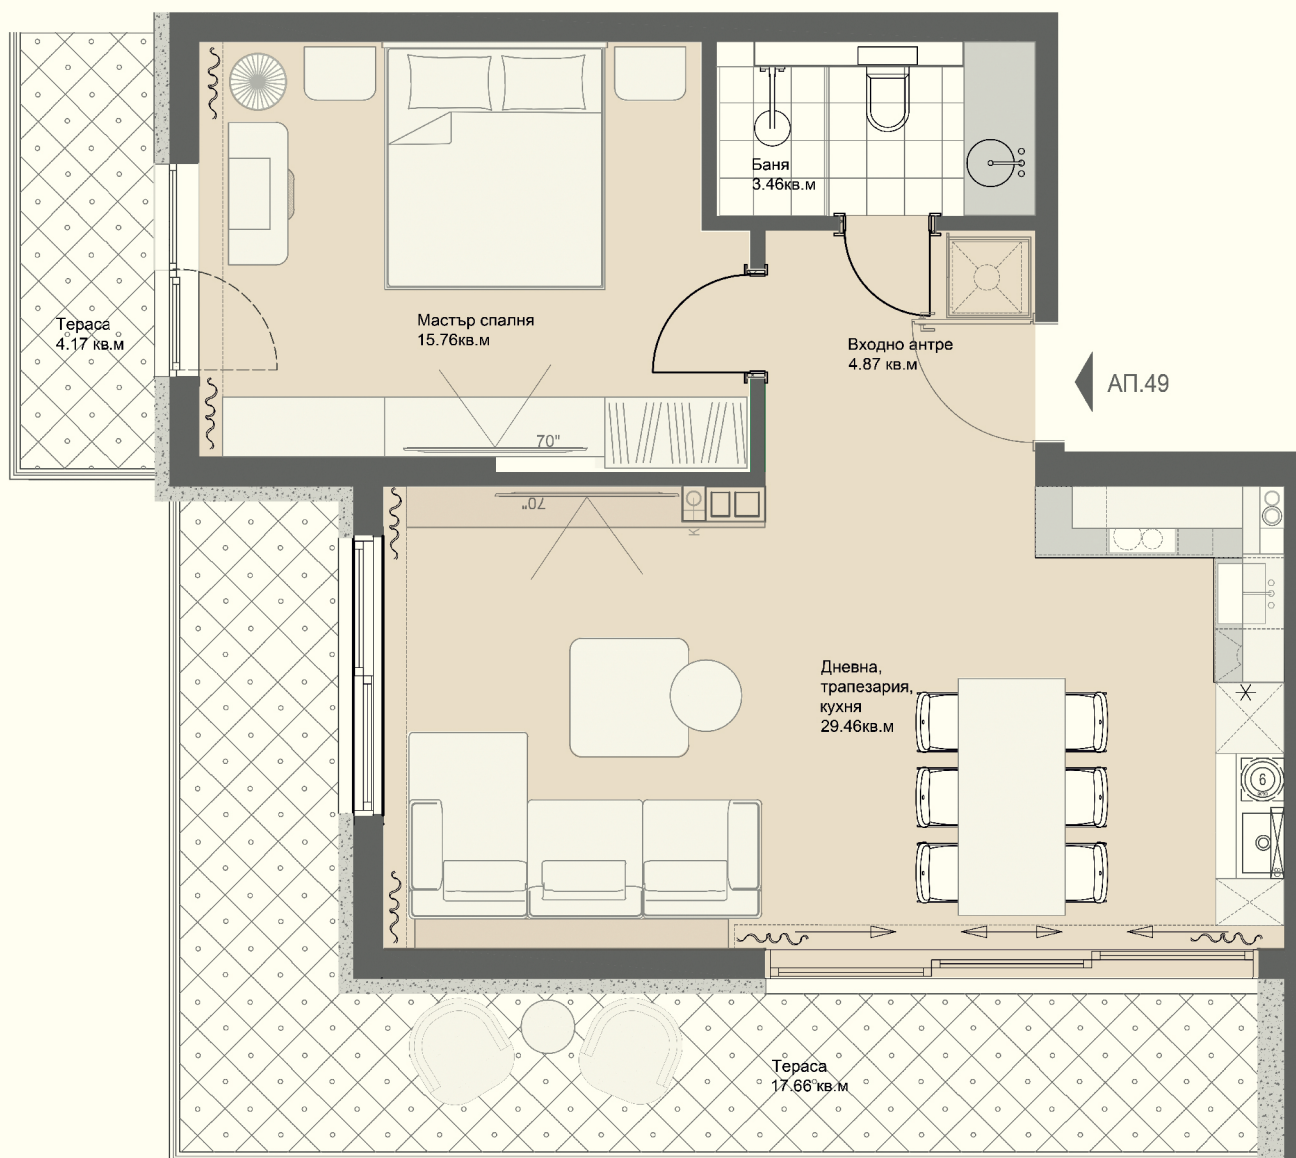

## Апартамент 49

- Застроена площ = 85,49 кв.м.
- Площ с общи части = 98,54 кв.м.
- Панорамен апартамент с впечатляваща гледка
- Подово отопление върху топлоизолация
- Алюминиева дограма плъзгане с повдигане
- Френски прозорци
- Шумоизолация на пода
- Височина на помещенията 3.00 метра