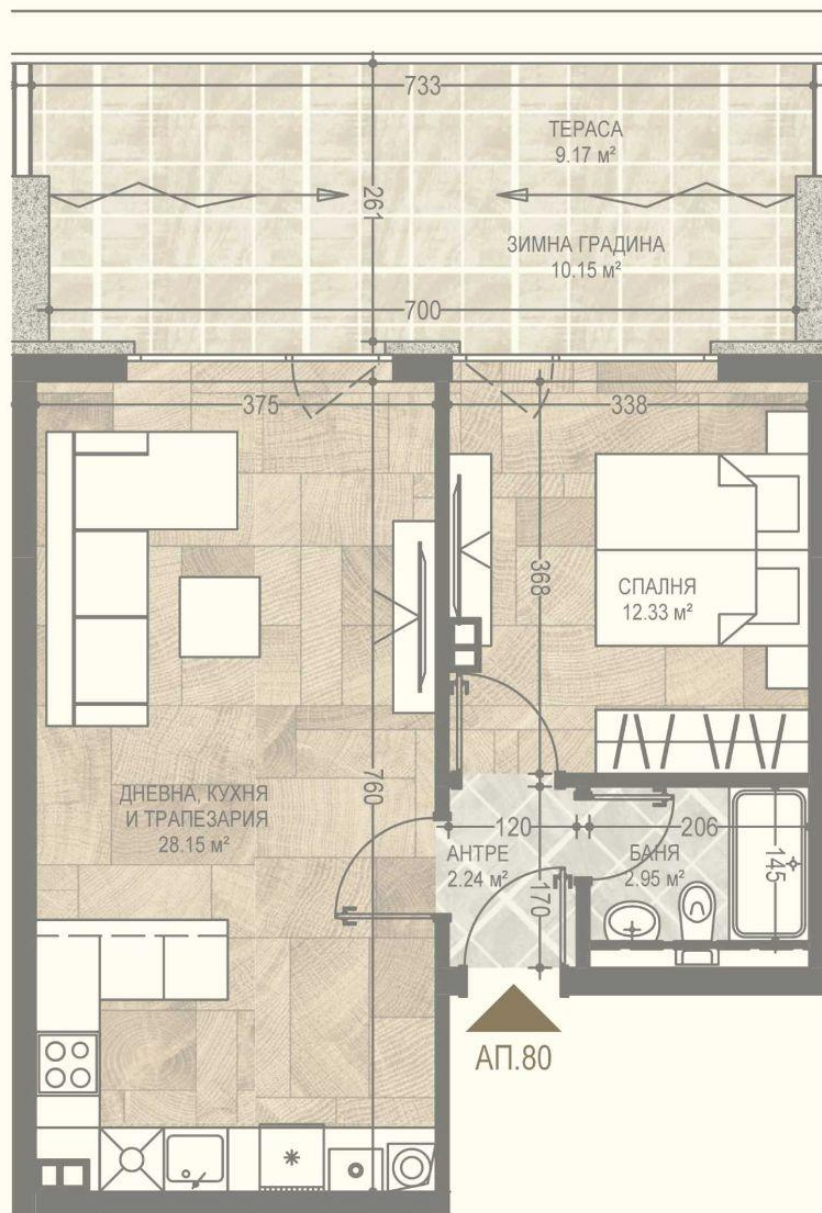

2-СТАЕН АПАРТАМЕНТ

Апартамент 80

Застроена площ = 73,51 кв.м.

Площ с общи части = 84,39 кв.м.

Спални = 1

Етаж = 8-ми

Изложение: Запад

Контакти Отдел продажби: