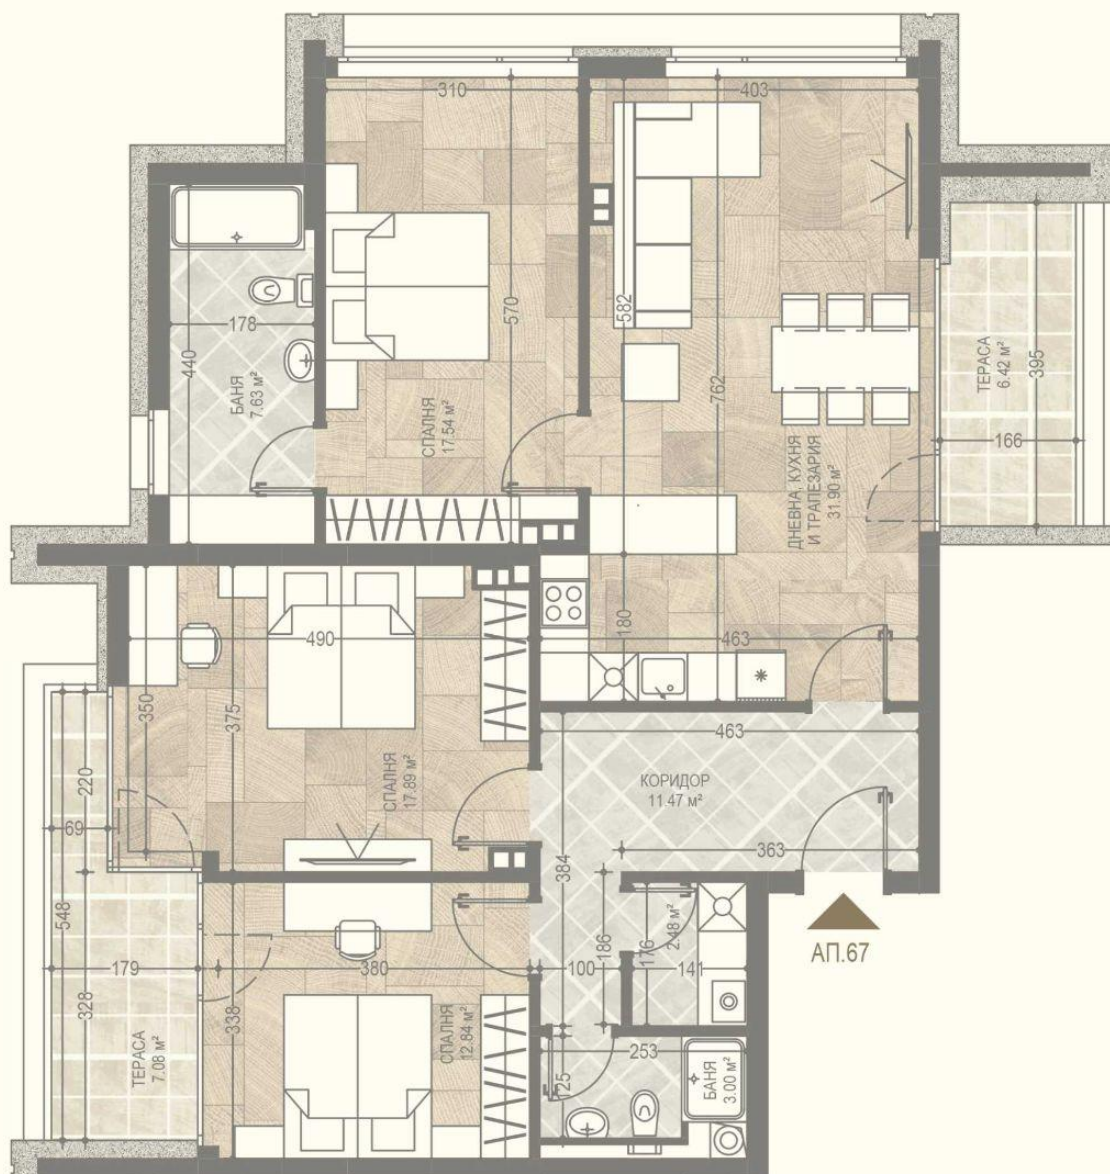

### Апартамент 67

Сходни апартаменти: А72 (етаж 6)

Застроена площ = 138,68 кв.м.

Площ с общи части = 161,40 кв.м.

Спални = 3

Етаж = 5-ти

Изложение: Запад, Североизток

Контакти Отдел продажби: