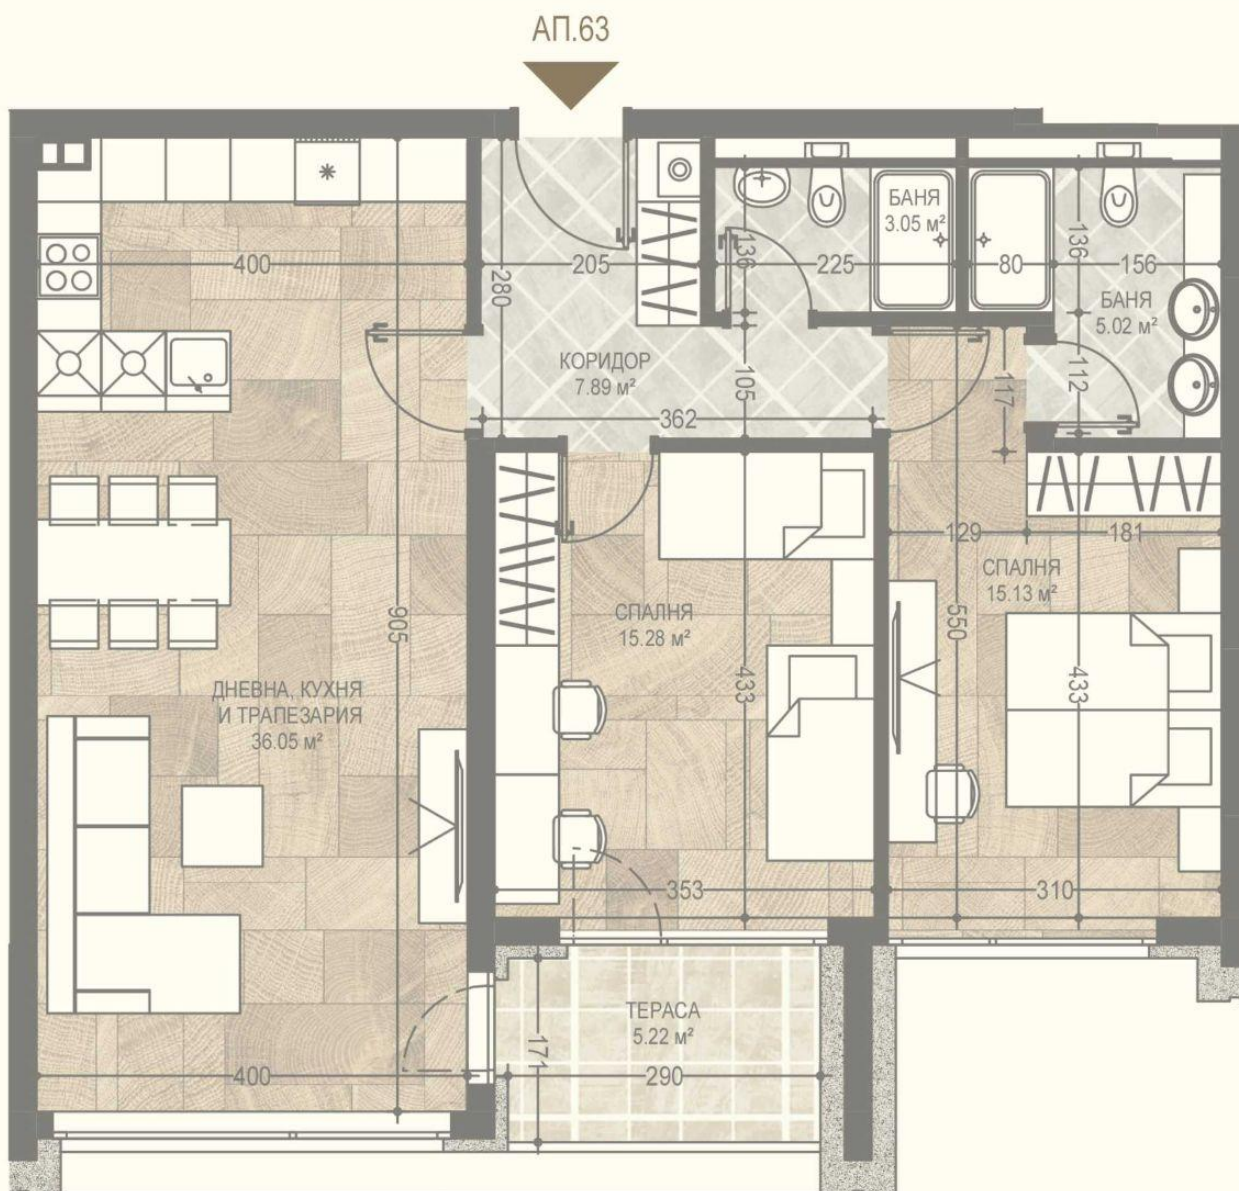

### Апартамент 63

Сходни апартаменти: А68 (етаж 5), А73 (етаж 6)

Застроена площ = 101,85 кв.м.

Площ с общи части = 119,20 кв.м.

Спални = 2

Етаж = 4-ти

Изложение: Изток

Контакти Отдел продажби: