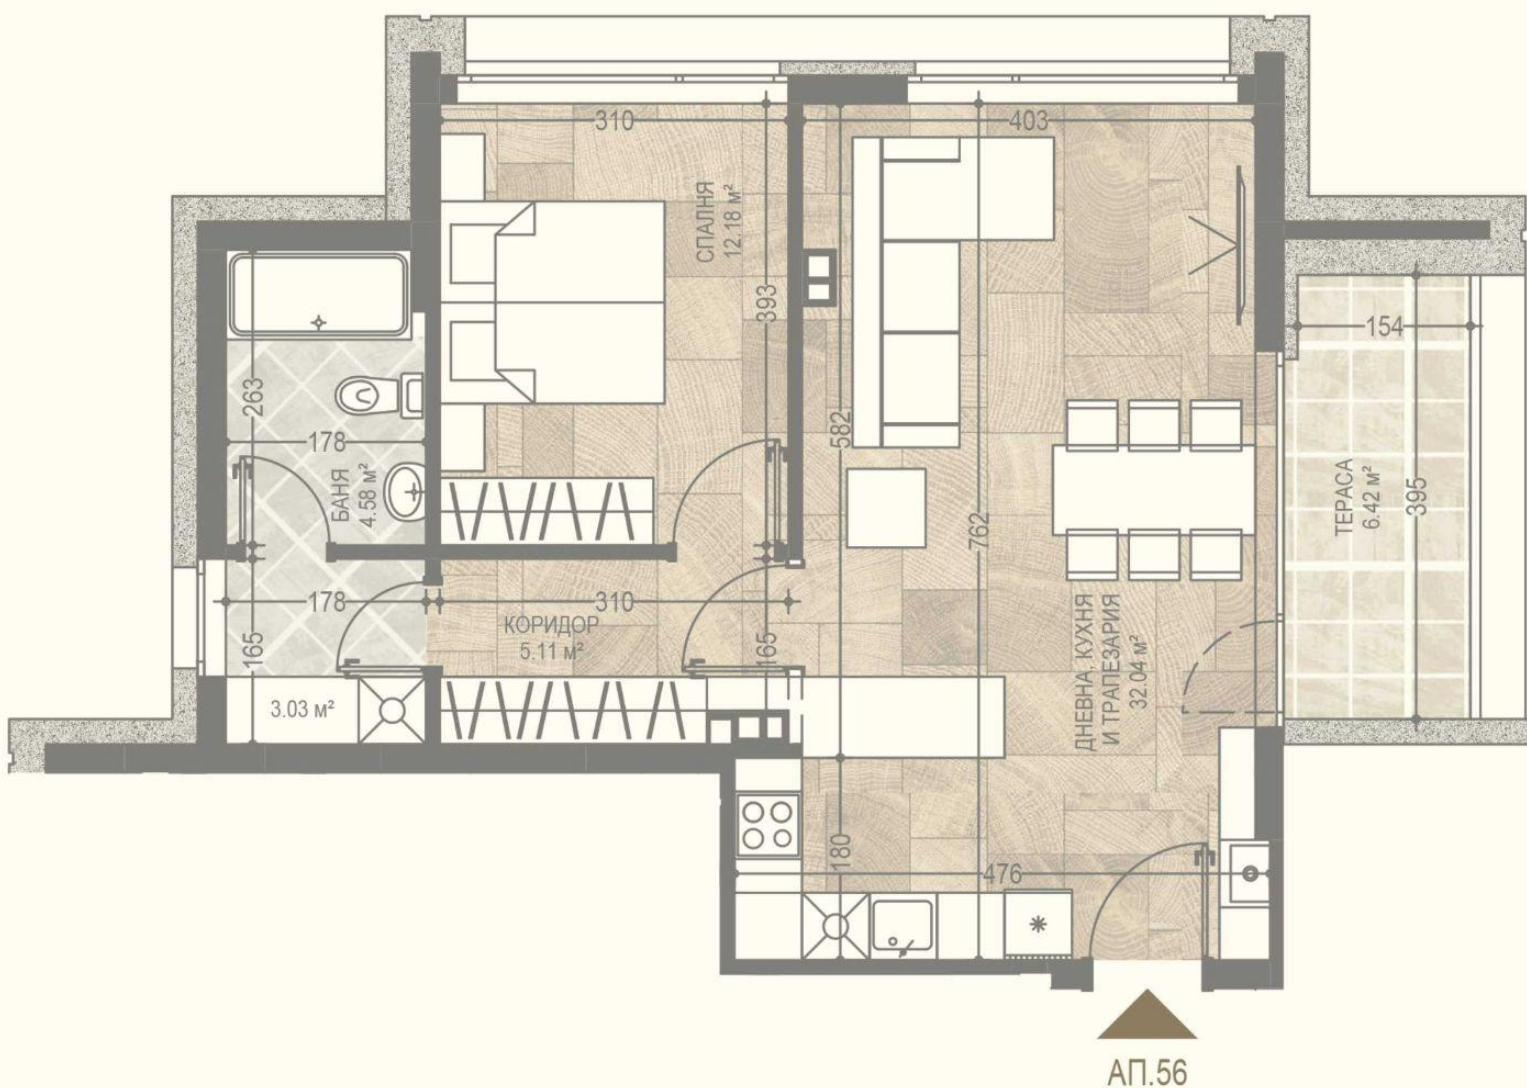

2-СТАЕН АПАРТАМЕНТ

Апартамент 56

Сходни апартаменти: А62 (етаж 4)

Застроена площ = 75,08 кв.м.

Площ с общи части = 87,50 кв.м.

Спални = 1

Етаж = 3-ти

Изложение: Изток, Север