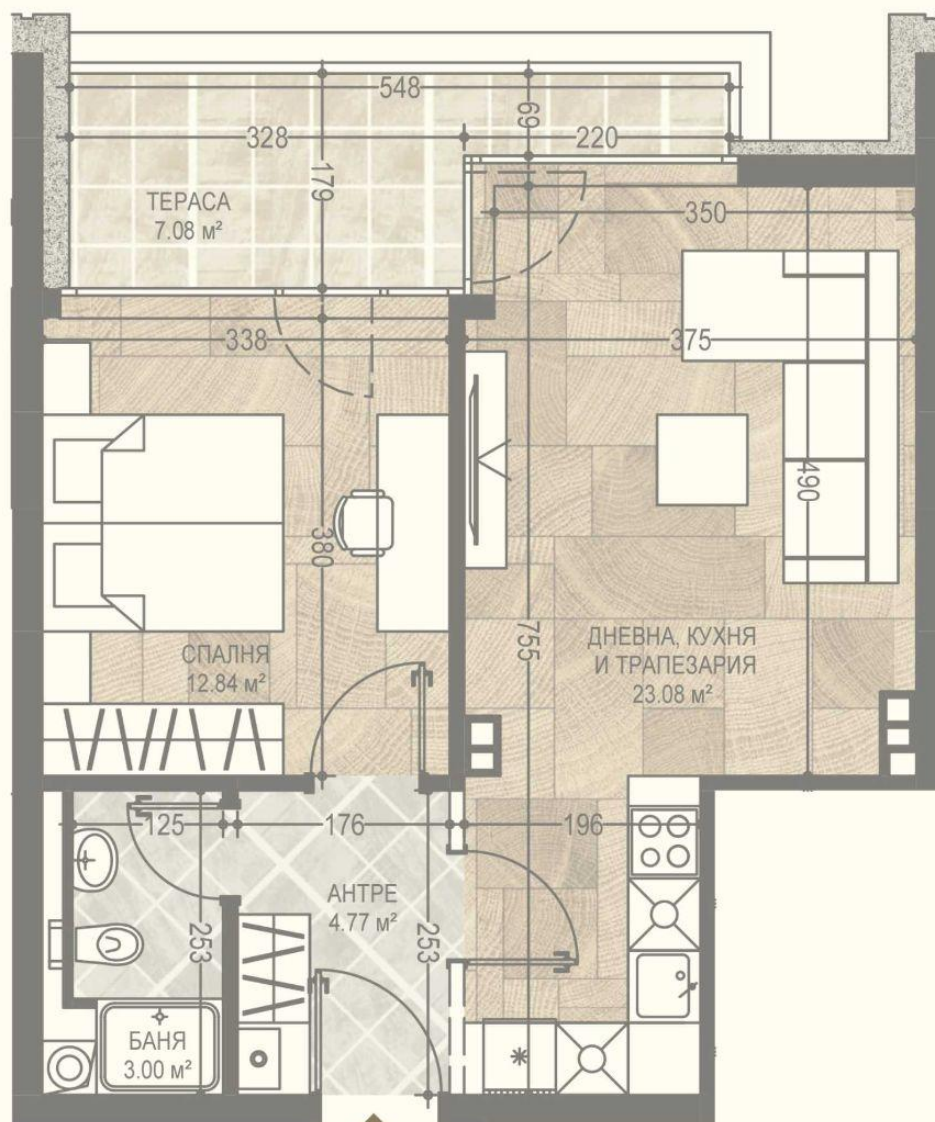

2-СТАЕН АПАРТАМЕНТ

Апартамент 55

Сходни апартаменти: А61 (етаж 4)

Застроена площ = 59,23 кв.м.

Площ с общи части = 68,84 кв.м.

Спални = 1

Етаж = 3-ти

Изложение: Запад