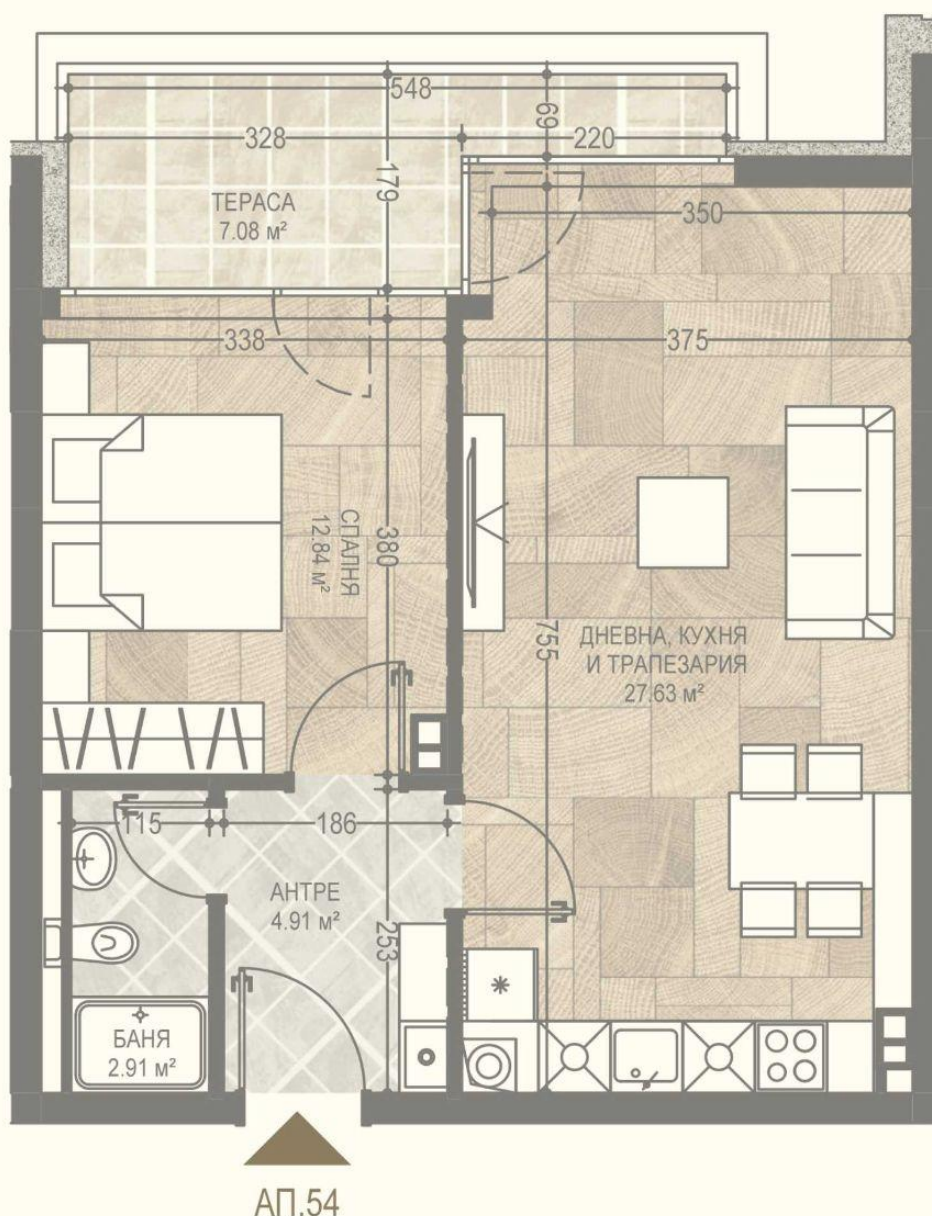

### Апартамент 54

Сходни апартаменти: А60 (етаж 4), А66 (етаж 5), А71 (етаж 6)  
А76 (етаж 7)

Застроена площ = 64,05 кв.м.

Площ с общи части = 74,44 кв.м.

Спални = 1

Етаж = 3-ти

Изложение: Запад

Контакти Отдел продажби: