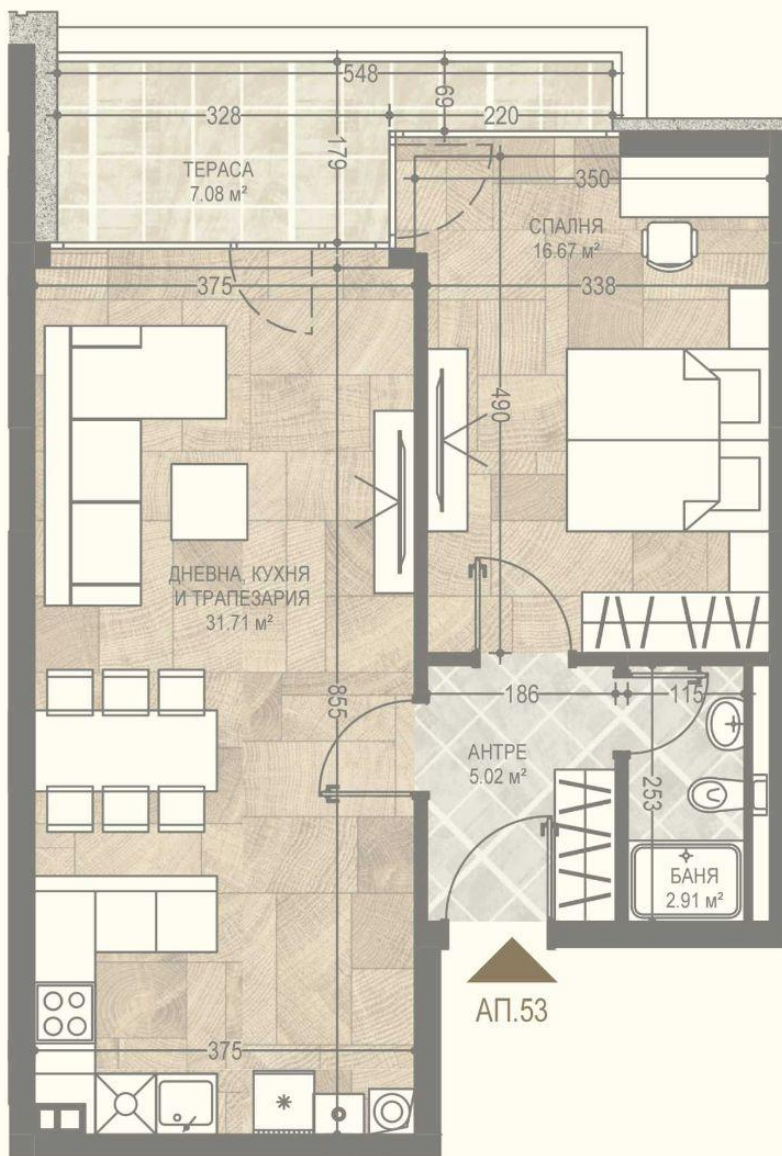

### Апартамент 53

Сходни апартаменти: А59 (етаж 4), А65 (етаж 5), А70 (етаж 6), А75 (етаж 7)

Застроена площ = 72,67 кв.м.

Площ с общи части = 84,46 кв.м.

Спални = 1

Етаж = 3-ти

Изложение: Запад

Контакти Отдел продажби: