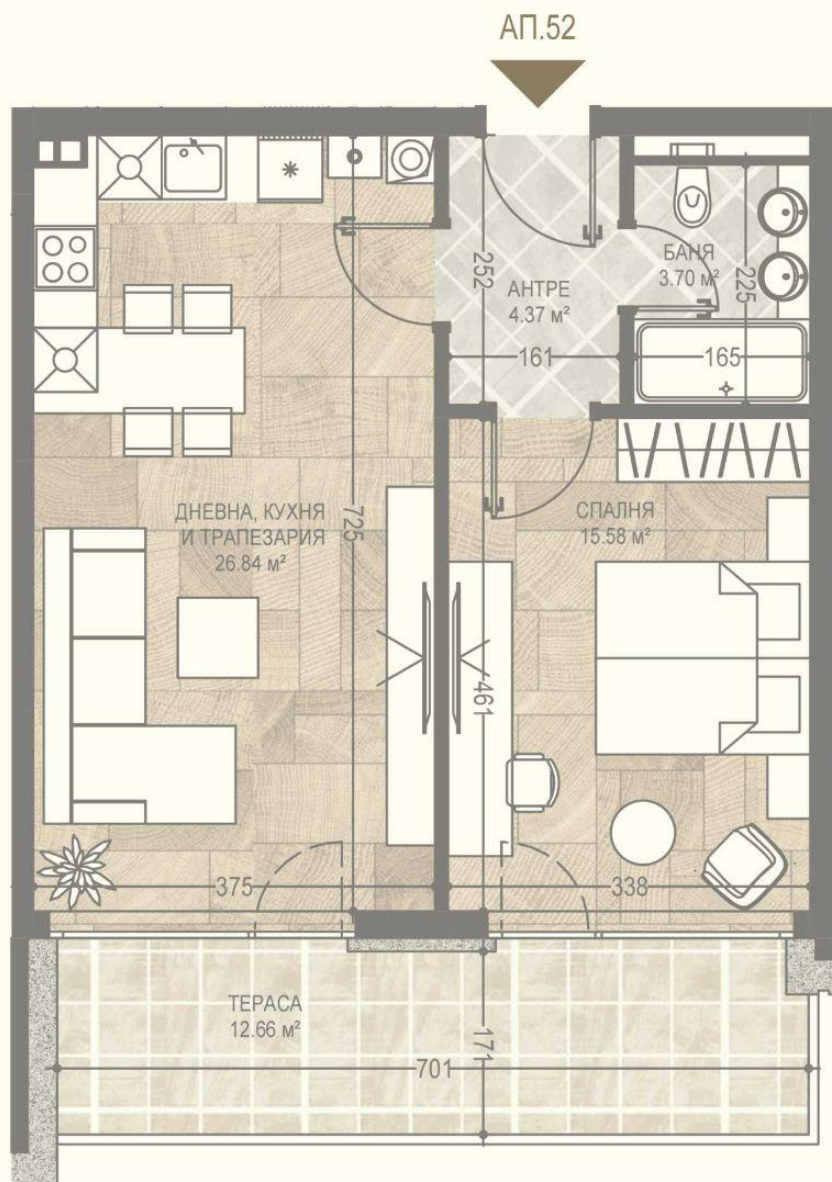

2-СТАЕН АПАРТАМЕНТ

Апартамент 52

Сходни апартаменти: А58 (етаж 4), А64 (етаж 5), А69 (етаж 6), А74 (етаж 7), А79 (етаж 8)

Застроена площ = 71,75 кв.м.

Площ с общи части = 83,97 кв.м.

Спални = 1

Етаж = 3-ти

Изложение: Изток