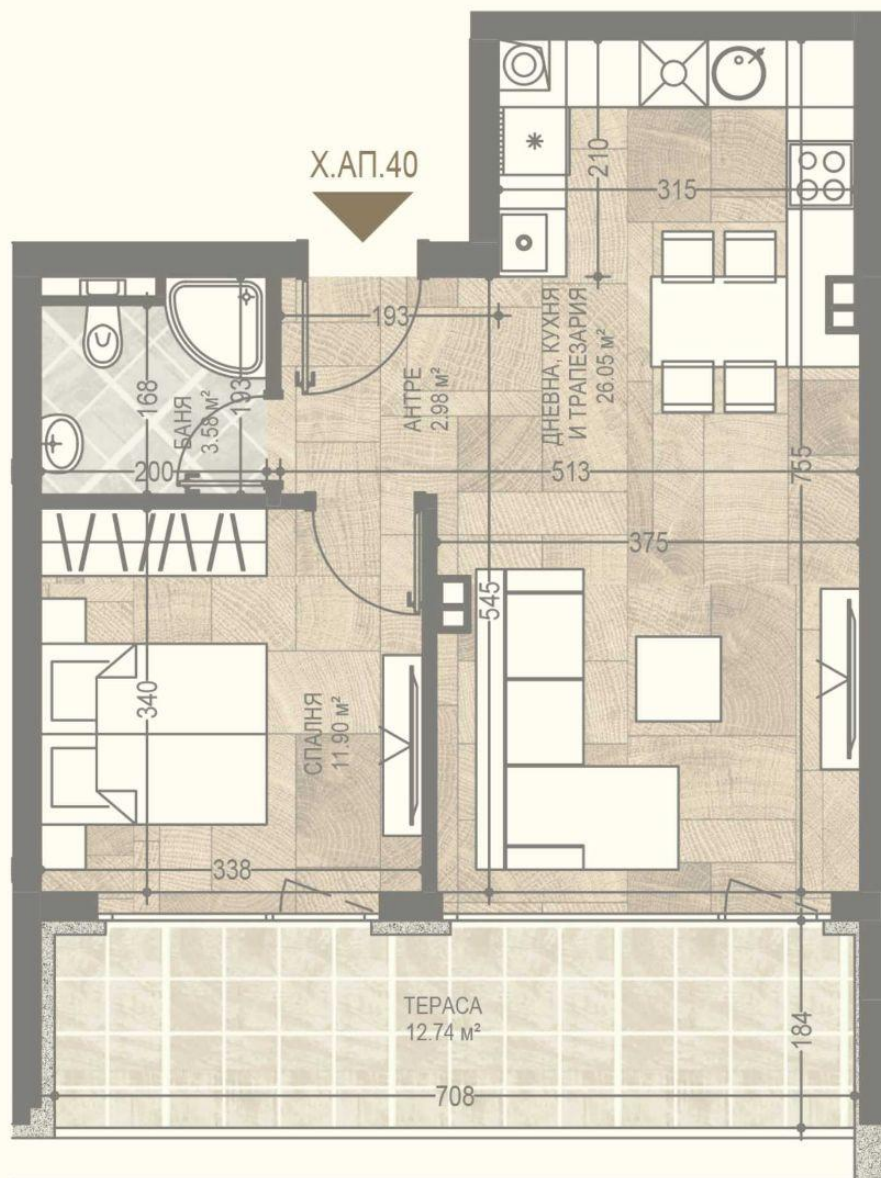

### Апартамент 40

Сходни апартаменти: А44 (етаж 7)

Застроена площ = 65,42 кв.м.

Площ с общи части = 76,35 кв.м.

Спални = 1

Етаж = 6-ти

Изложение: Югозапад

Контакти Отдел продажби: